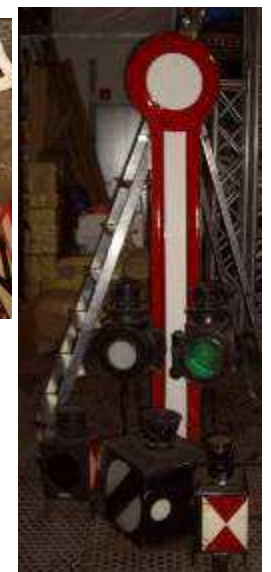

### Pos.2.1 Dekorationsobjekt „Weichenlampen“

*Format ca. 34cm Höhe x 32cm Breite  
Original Objekt!  
Bestand: 2 Stück*

### Pos.2.2 Dekorationsobjekt „Weichenlampen“

*Format ca. 34cm Höhe x 18cm Breite  
Original Objekt!  
Bestand: 3 Stück*

### Pos.2.2 Dekorationsobjekt „Signalblatt“

*Format: ca. 250 cm lang  
Bestand: 2 Stück*

*Mast, ca. 300/400 cm Höhe*